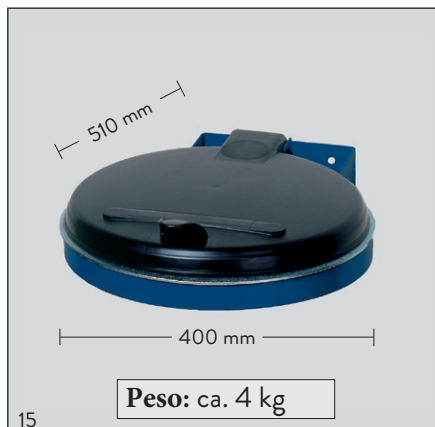

Fig.: Modello "Standard", zincato con coperchio ME, cod. 10241

Per un ambiente pulito: Raccoglitore di rifiuti con dispositivo di bloccaggio per 120 litri. sacchi per rifiuti

Fig.: Modello "Consolle, zincato" con coperchio ME, cod. 10911 per montaggio a parete